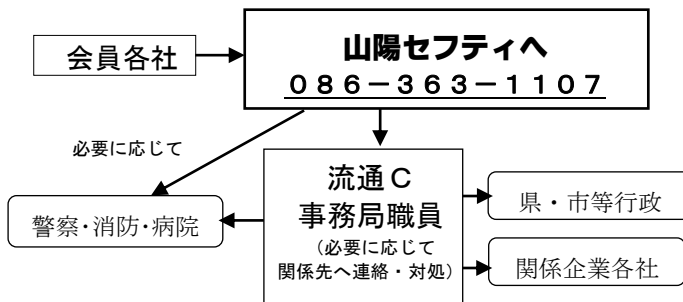

**年賀状のお求めは
 岡山流通センター簡易郵便局で!**

※25日までの投函で元旦にお届けできます

夜間・休日の流通センター内緊急連絡体制

年末年始は犯罪件数が大幅に増加する時期です。
 長期休暇に入る企業は、施錠等は勿論、パソコン等の
 のセキュリティー対策も万全になさして下さい。